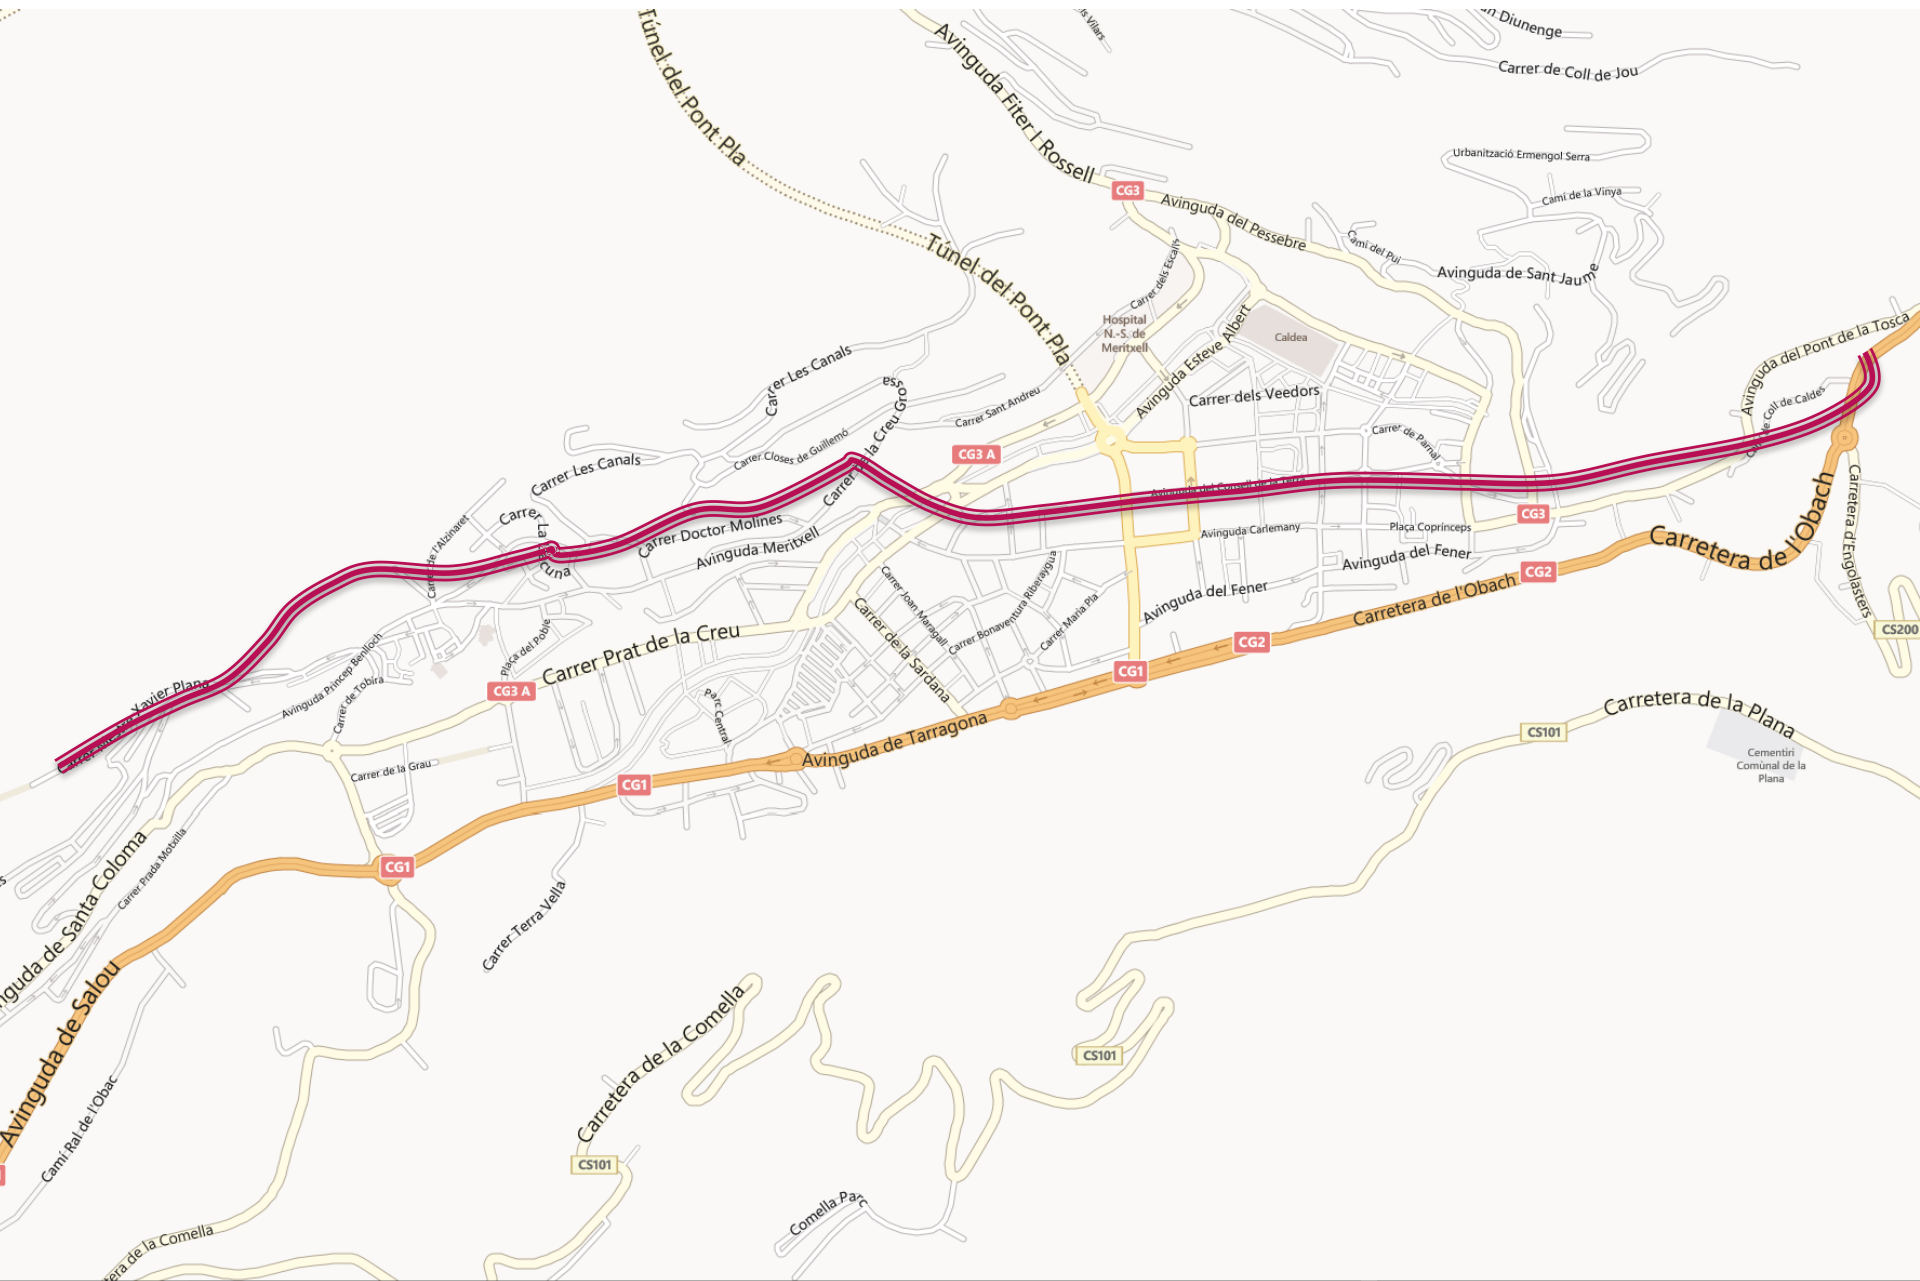

Andorra WiFi

Andorra la Vella, desembre 2013

Què és Andorra Wifi?

Andorra
wifi

ACTVA

Una xarxa **WiFi** a tota l'av. Meritxell i l'av.
Carlemany.

Fase 1

Data inici: **març 2013**